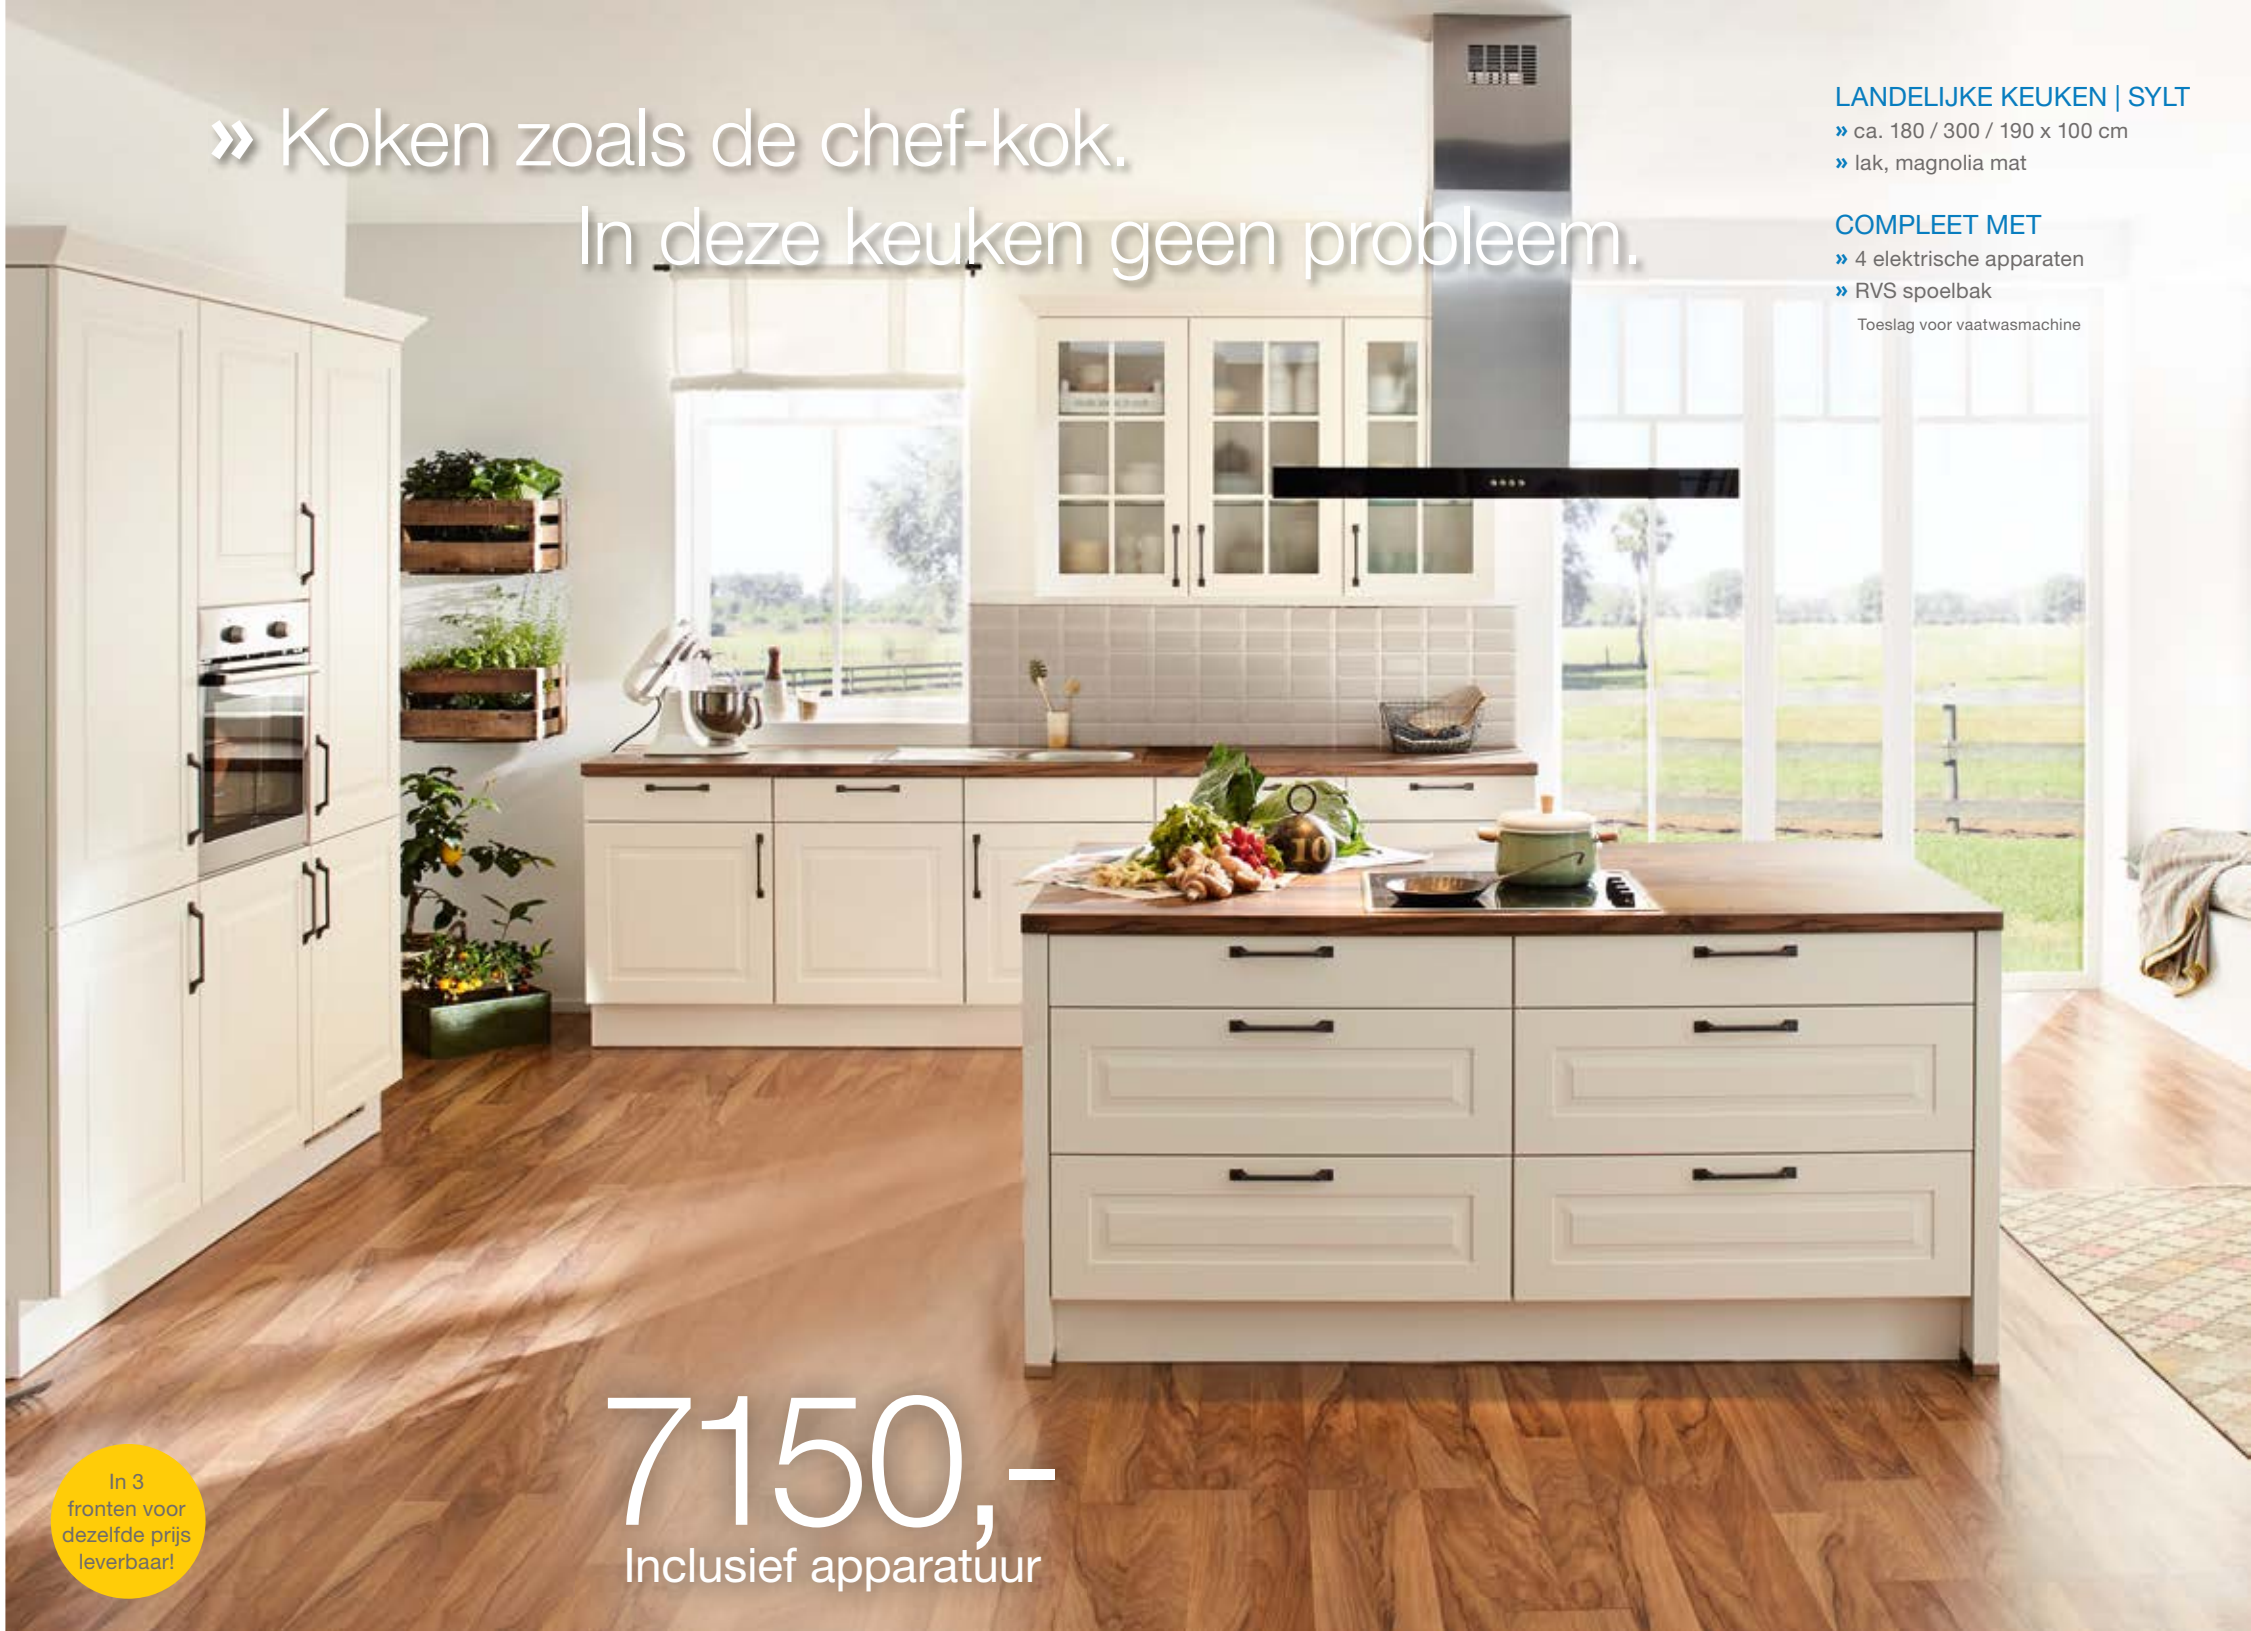

**3690,-**  
Inclusief apparatuur

» Koken zoals de chef-kok.  
In deze keuken geen probleem.

**LANDELIJKE KEUKEN | SYLT**

- » ca. 180 / 300 / 190 x 100 cm
- » lak, magnolia mat

**COMPLEET MET**

- » 4 elektrische apparaten
  - » RVS spoelbak
- Toeslag voor vaatwasmachine