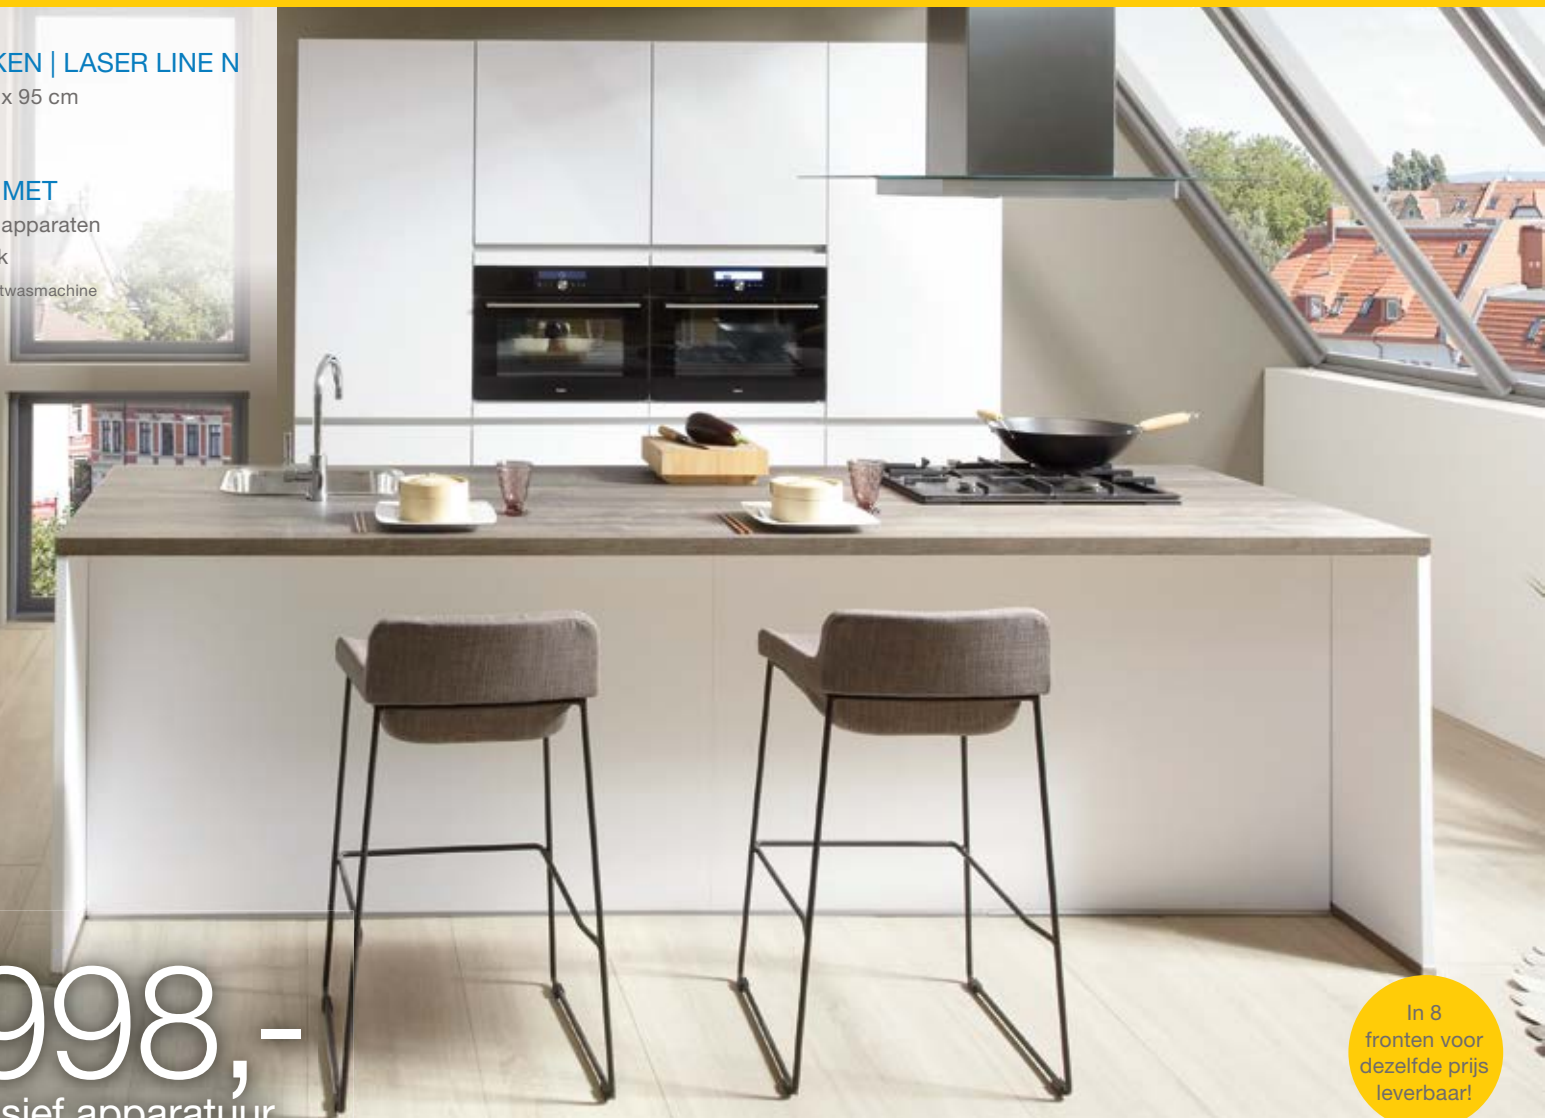

- » Geen ondoorzichtige acties, een Primo prijs is altijd een scherpe en eerlijke prijs
- » Snelle en betrouwbare levering, inmeten en plaatsing kan door "onze" montage dienst vakkundig worden uitgevoerd
- » Bij ons géén aanbetaling
- » Gratis 3-D tekening
- » Primo keukens zijn van Duitse topkwaliteit en worden milieubewust geproduceerd
- » Leidingschema mogelijk

WOONKEUKEN | LASER LINE N

- » ca. 240 / 285 x 95 cm
- » Premiumwit

COMPLEET MET

- » 5 elektrische apparaten
- » RVS spoelbak
- Toeslag voor vaatwasmachine

5998,-
Inclusief apparatuur

In 8
fronten voor
dezelfde prijs
leverbaar!

De aanbiedingen uit deze folder zijn geldig tot 31.12.2017. De prijzen van de keukens zoals getoond zijn exclusief accessoires, showroom aankleding (en montage werk). De prijzen van apparatuur zijn exclusief verwijderingsbijdrage. Prijswijzigingen en/of zelffouten voorbehouden. Vraag naar de voorwaarden.