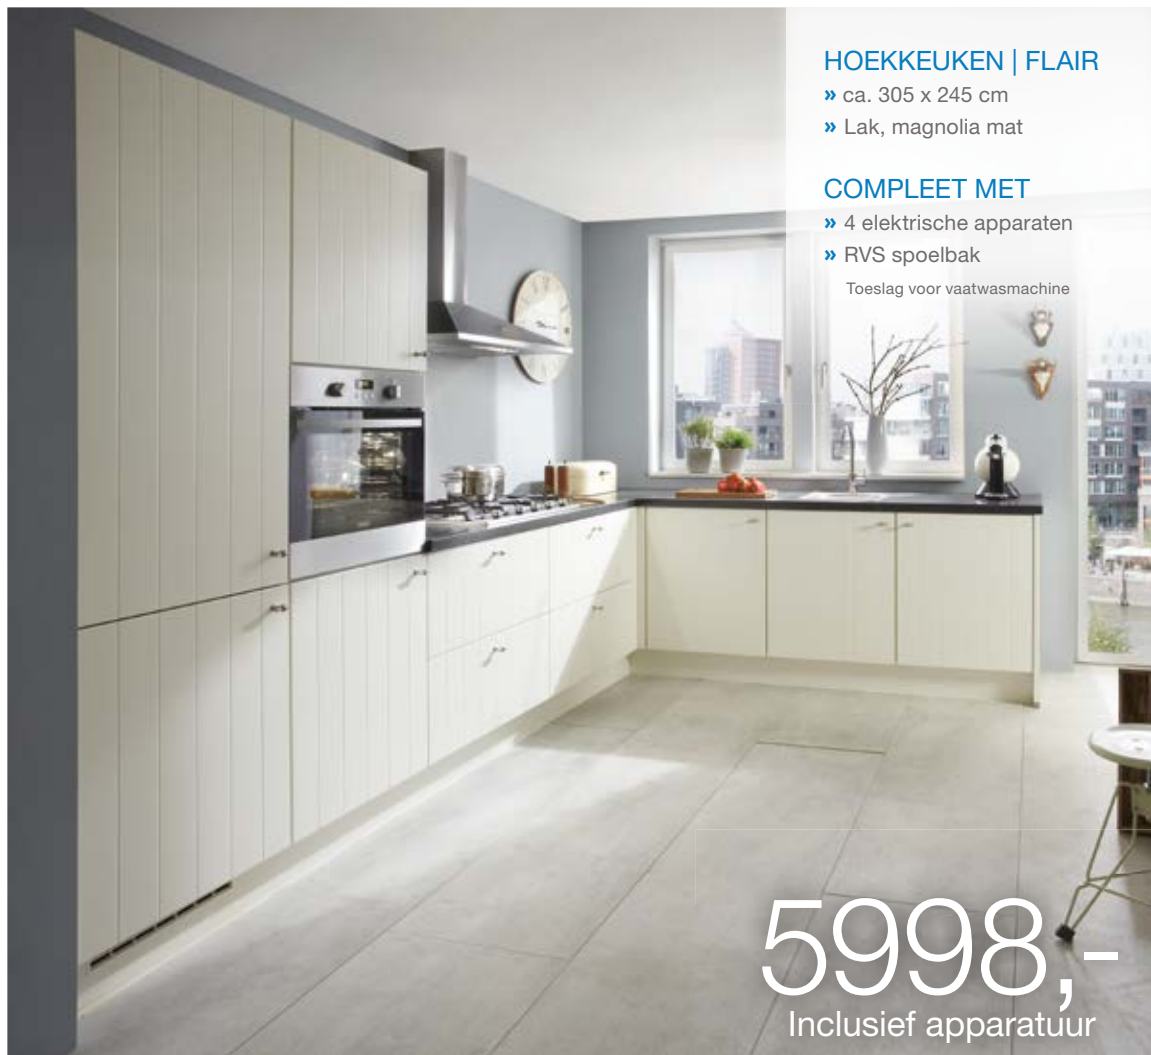

HOEKKEUKEN | FLAIR

- » ca. 305 x 245 cm
- » Lak, magnolia mat

COMPLEET MET

- » 4 elektrische apparaten
- » RVS spoelbak
- Toeslag voor vaatwasmachine

5998,-
Inclusief apparatuur

LANDELIJKE KEUKEN | LUCCA

- » ca. 240 x 275 cm
- » Magnolia

COMPLEET MET

- » 3 elektrische apparaten
- » RVS spoelbak
- Toeslag voor vaatwasmachine

» Koken zoals de chef-kok.
In deze keuken geen probleem.

7425,-
Inclusief apparatuur

LANDELIJKE KEUKEN | COTTAGE

- » ca. 280 x 250 / 120 cm
- » Eiken Virginia repro

COMPLEET MET

- » 4 elektrische apparaten
- » RVS spoelbak
- Toeslag voor vaatwasmachine

3998,-
Inclusief apparatuur

Actie: graniet en composiet tegen bodemprijzen!

Uw keukenblad bepaalt het gezicht van uw keuken. Graniet en composiet zijn natuurproducten met een uniek karakter. Een eerlijk product met een eerlijke Primo prijs. In de showroom kunt u diverse stalen bekijken van onze granieten en composiet werkbladen.